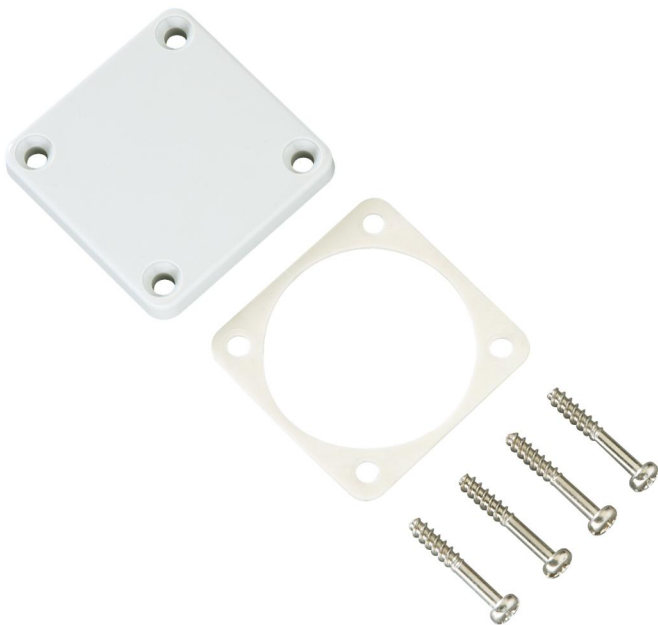

Blænddæksel

KD BD/CEE

KD BD/CEE

Blænddæksel

Dette: 51006001

Dimensioner: 75 x 75 x 6 mm

Blindafskærmning til tomt kabinet, til at lukke stikdåseåbninger, der ikke er brug for

Tekniske data

Farver

Farve tilbehør:	lys grå
-----------------	---------

Mål

Bredde:	75 mm
---------	-------

Længde:	75 mm
---------	-------

Højde:	6 mm
--------	------

Materialeegenskaber

Industrikvalitet:	nej
-------------------	-----