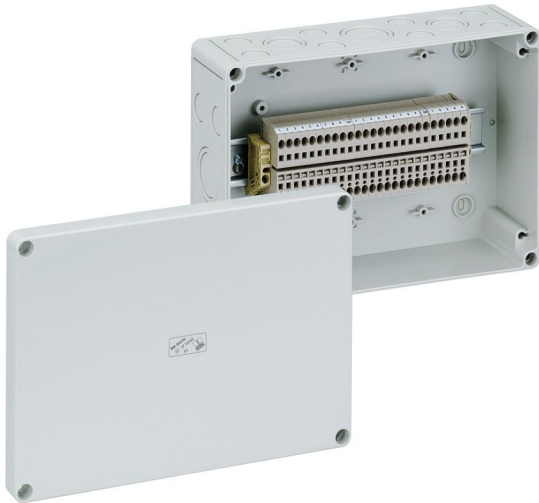

Rækkeklommekabinet

RK 4/25 SL-25x4²

RK 4/25 SL-25x4²

Rækkeklommekabinet

TILPASSELIG

Dette: 61002501

Dimensioner: 254 x 180 x 90 mm

Rækkeklommekabinet, med kapslingsklasse IP54/IP66, Nominelt tværsnit 4 mm², Ui=400V AC, Polystyrol, Indvendige fastgørelsessteder, til standardinstallationer indendørs

bestykket med 25 skruefri klemmer 4 mm³ (type Weidmüller ZDU 4)

Vedlagt tilbehør:

8 påbygningsstuds IP54 M20 tætningsområde 8 - 13,5 mm, 2 påbygningsstuds IP54 M25 tætningsområde 9 - 18,5 mm, 1 påbygningsstuds IP54 M32 tætningsområde 13 - 23 mm

Mål

Bredde:	254 mm
Længde:	180 mm
Højde:	90 mm

Materialeegenskaber

UV-beständig:	nej
halogenfri:	ja
Brandbarhedsklasse iht. UL94:	HB
Glødetrådsstyrke iht. EN 60695-2-11:	650 °C
Industrikvalitet:	nej

mekaniske egenskaber