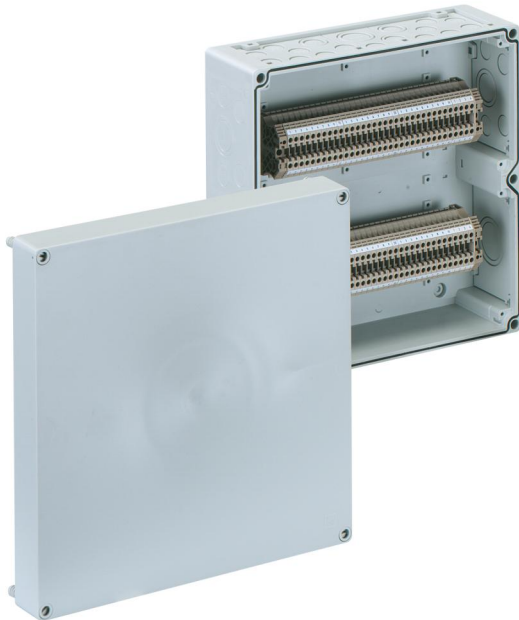

Rækkeklommekabinet

### RKA 4/68-68x4<sup>2</sup>

Rækkeklommekabinet

TILPASSELIG

Dette: 62506801

Dimensioner: 300 x 300 x 132 mm

Rækkeklommekabinet, med kapslingsklasse IP65, Nominelt tværsnit 4 mm<sup>2</sup>, Ui=400V AC, Polystyrol, Indvendige fastgørelsessteder, til standardinstallationer indendørs