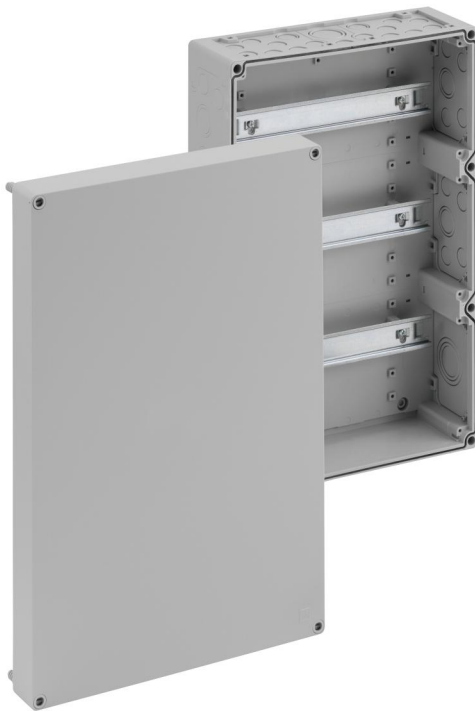

Rækkeklommekabinet

### RKA 4/102-L

Rækkeklommekabinet

TILPASSELIG

Dette: 62990301

Dimensioner: 300 x 450 x 132 mm

Rækkeklommekabinet, med kapslingsklasse IP65, Nominelt tværsnit 4 mm<sup>2</sup>, Ui=400V AC, Polystyrol, Indvendige fastgørelsessteder, til standardinstallationer indendørs

### Mål

Bredde:	300 mm
Længde:	450 mm
Højde:	132 mm