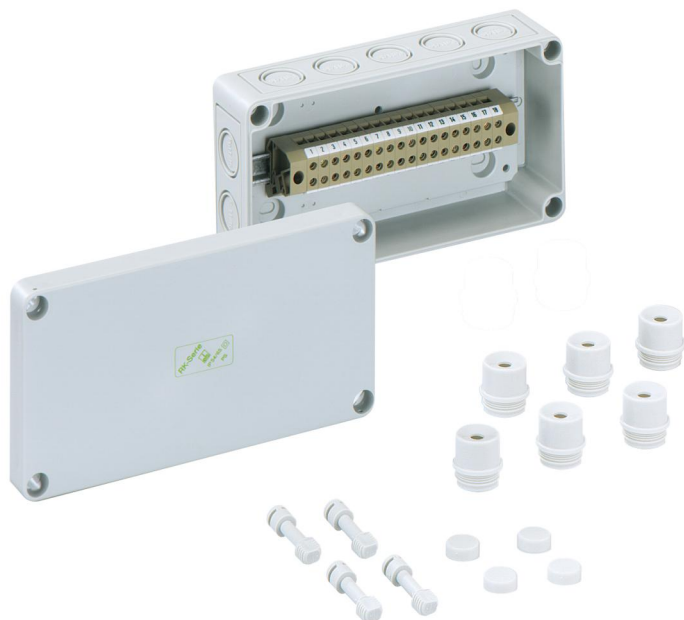

Rækkeklommekabinet

### RKKi 4/18-18x4<sup>2</sup>

Rækkeklommekabinet

TILPASSELIG

Dette: 63041801

Dimensioner: 180 x 94 x 57 mm

Rækkeklommekabinet, med kapslingsklasse IP54/IP66, Nominelt tværsnit 4 mm<sup>2</sup>, U<sub>i</sub>=400V AC, Polycarbonat, Indvendige fastgørelsessteder, til installationer i industrimiljøer og beskyttede områder udendørs

bestykket med 18-polet blokklemme 4 mm<sup>2</sup> (type Contactclip BKA 4)

Vedlagt tilbehør:

8 påbygningsstuds IP54 M20 tætningsområde 8 - 13,5 mm

### Mål

Bredde:	180 mm
Længde:	94 mm
Højde:	57 mm