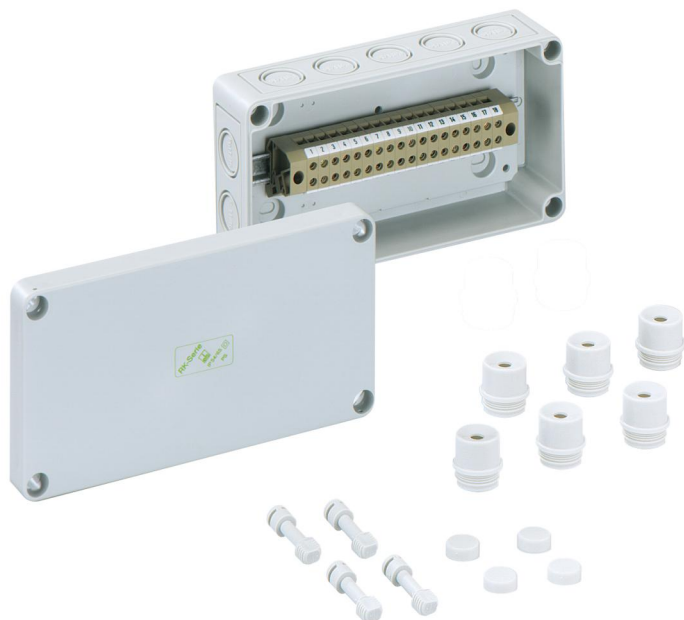

Rækkeklommekabinet

RKKi 4/22-22x4²

RKKi 4/22-22x4²

Rækkeklommekabinet

TILPASSELIG

Dette: 63440401

Dimensioner: 180 x 94 x 57 mm

Rækkeklommekabinet, med kapslingsklasse IP54/IP66, Nominelt tværsnit 4 mm², U_i=400V AC, Polycarbonat, Indvendige fastgørelsessteder, til installationer i industrimiljøer og beskyttede områder udendørs

bestykket med 22-polet blokklemme 4 mm² (type Contactclip BKA 4)

Vedlagt tilbehør:

8 påbygningsstuds IP54 M20 tætningsområde 8 - 13,5 mm

Tekniske data

elektriske egenskaber

Dimensioneringsisolationsspænding AC:	400 V
maks. ledningstværsnit:	4 mm ²
Beskyttelsesklasse:	II
Kapslingsklasse:	IP54/IP66
UL Type Rating:	ingen angivelse

Mål

Bredde:	180 mm
Længde:	94 mm
Højde:	57 mm

Materialeegenskaber

UV-beständig:	ja
halogenfri:	ja
Brandbarhedsklasse iht. UL94:	V2
Glødetrådsstyrke iht. EN 60695-2-11:	960 °C
Industriekvalitet:	ja

mekaniske egenskaber

Fastgørelsestype:	Væg/loftsmontage
Slagstyrke:	IK08
plomberbar:	ja
Kan monteres i række:	ja
Fastgørelse:	Indvendige fastgørelsessteder

Omgivelsesforhold

maks. relativ luftfugtighed 25°C:	95 %
maks. relativ luftfugtighed 40°C:	50 %
Omgivelsestemperatur min.:	-25 °C
Omgivelsestemperatur maks.:	40 °C