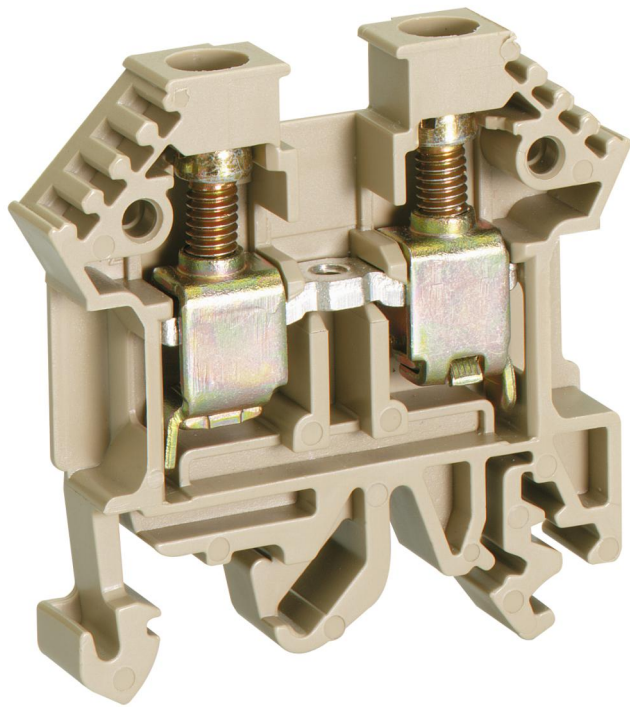

Rækkeklemme

RK 10²

RK 10²

Rækkeklemme

Dette: 67010001

Dimensioner: 8 x 48 x 47 mm

RK 10² gennemgangsklemme for NS35,
tilslutningstværsnit stiv/fleksibel 0,2-10²/0,2-10²

Normalklemme beige, bredde: 8mm

Tekniske data

Mål

Bredde:	8 mm
Længde:	48 mm
Højde:	47 mm

Materialeegenskaber

Industrikvalitet:	nej
-------------------	-----

Materiale

Isolationsdelens materiale:	Termoplast
-----------------------------	------------