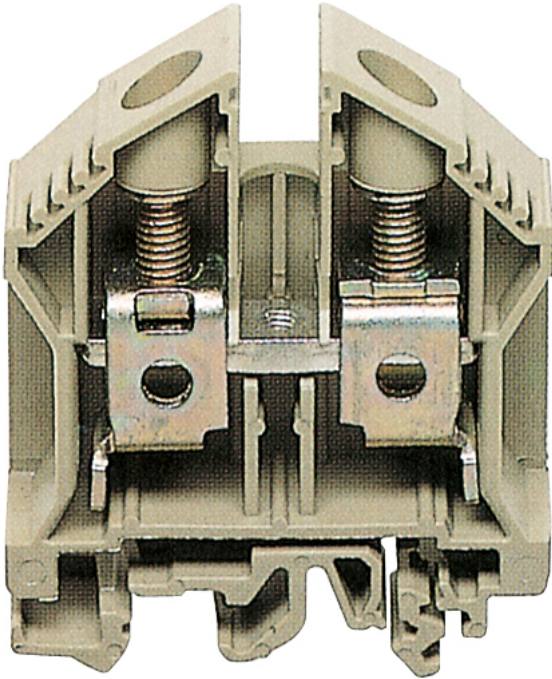

Rækkeklemme

RK 35²

RK 35²

Rækkeklemme

Dette: 67035001

Dimensioner: 16 x 58 x 71,5 mm

RK 16² gennemgangsklemme for NS35,
tilslutningstværsnit stiv/fleksibel 2,5-50²/2,5-35²

Normalklemme beige, bredde: 16mm

Tekniske data

Mål

Bredde:	16 mm
Længde:	58 mm
Højde:	71.5 mm

Materialeegenskaber

Industrikvalitet:	nej
-------------------	-----

Materiale

Isolationsdelens materiale:	Termoplast
-----------------------------	------------