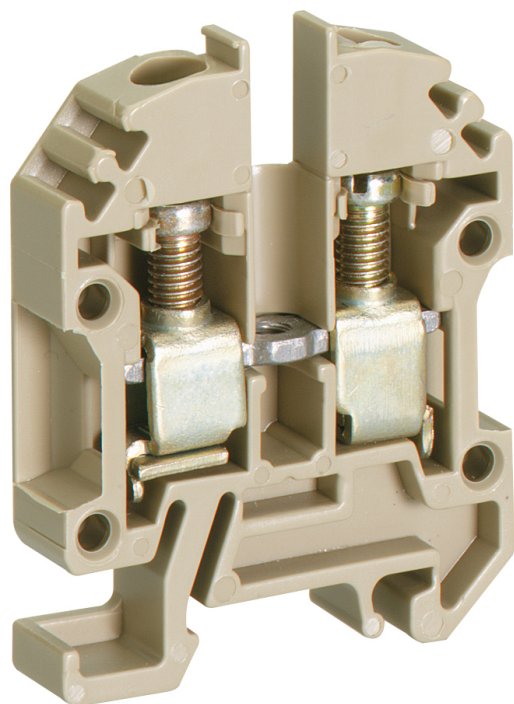

## RK 4<sup>2</sup> TS15

### RK 4<sup>2</sup> TS15

**Rækkeklemme**

Dette: 67040101

Dimensioner: 6 x 27 x 34,5 mm

RK 4<sup>2</sup> gennemgangsklemme for TS15,  
tilslutningstværsnit stiv/fleksibel 0,2-4<sup>2</sup>/0,2-4<sup>2</sup>

**Normalklemme beige, bredde: 6mm**

---

### Mål

Bredde:	6 mm
Længde:	27 mm
Højde:	34.5 mm