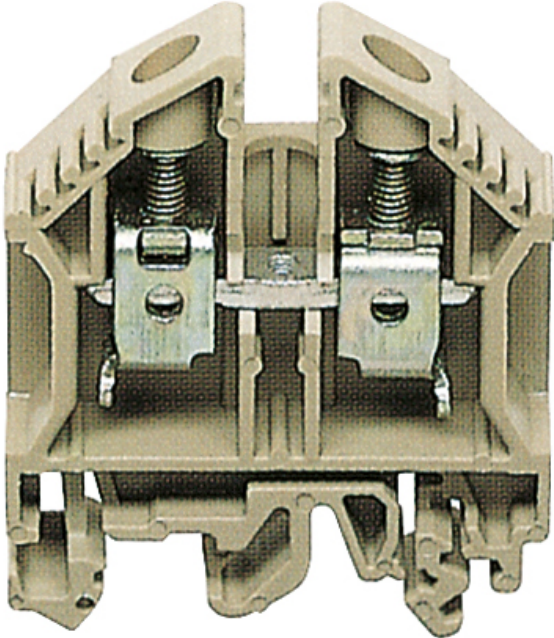

## **RK 10<sup>2</sup>/bl**

### **RK 10<sup>2</sup>/bl**

**Rækkelemme**

Dette: 67110001

Dimensioner: 8 x 48 x 47 mm

RK 10<sup>2</sup> gennemgangsklemme for NS35,  
tilslutningstværsnit stiv/fleksibel 0,2-10<sup>2</sup>/0,2-10<sup>2</sup>

**Normalklemme blå, bredde: 8mm**

---

### Mål

Bredde:	8 mm
Længde:	48 mm
Højde:	47 mm