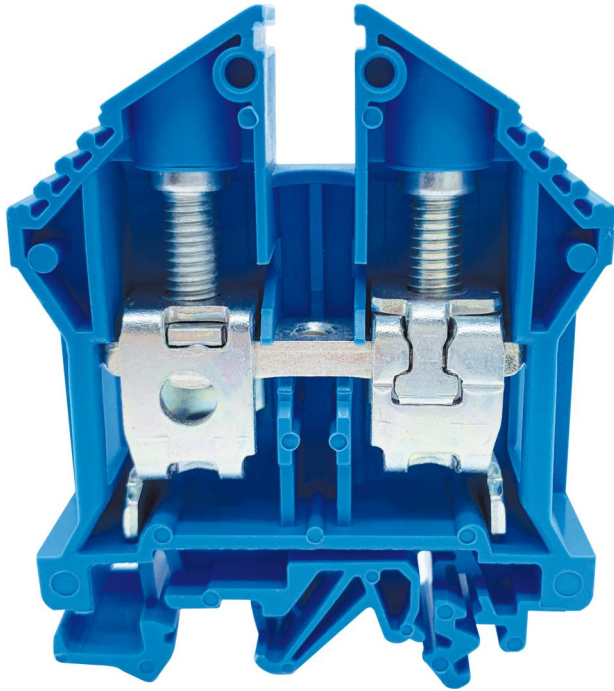

## **RK 35<sup>2</sup>/bl**

### **RK 35<sup>2</sup>/bl**

#### **Rækkelemme**

Dette: 67135001

Dimensioner: 16 x 58 x 71,5 mm

RK 16<sup>2</sup> gennemgangsklemme for NS35,  
tilslutningstværsnit stiv/fleksibel 2,5-50<sup>2</sup>/2,5-35<sup>2</sup>

**Normalklemme blå, bredde: 16mm**

### Mål

Bredde:	16 mm
Længde:	58 mm
Højde:	71.5 mm