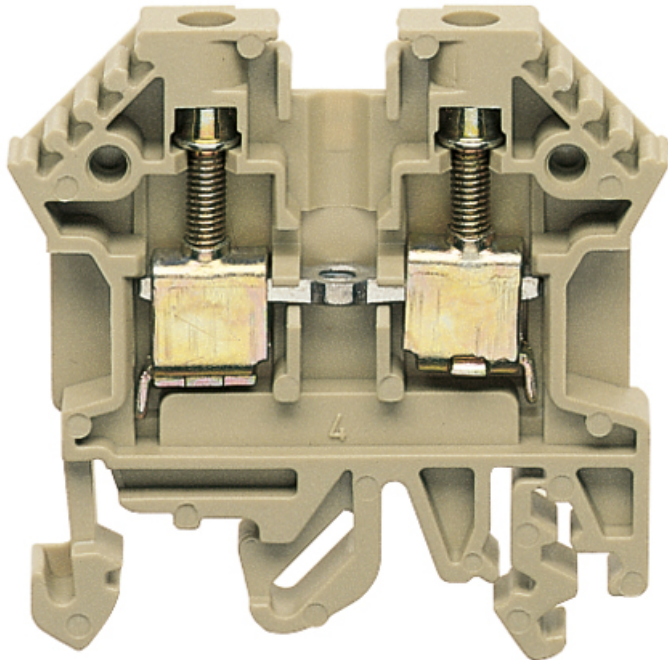

Rækkeklemme

RK 4²/bl

RK 4²/bl

Rækkeklemme

Dette: 67140001

Dimensioner: 6 x 48 x 47 mm

RK 4² gennemgangsklemme for NS35,
tilslutningstværsnit stiv/fleksibel 0,2-6²/0,2-4²

Normalklemme blå, bredde: 6mm

Tekniske data

Mål

Bredde:	6 mm
Længde:	48 mm
Højde:	47 mm

Materialeegenskaber

Industrikvalitet:	nej
-------------------	-----

Materiale

Isolationsdelens materiale:	Termoplast
-----------------------------	------------