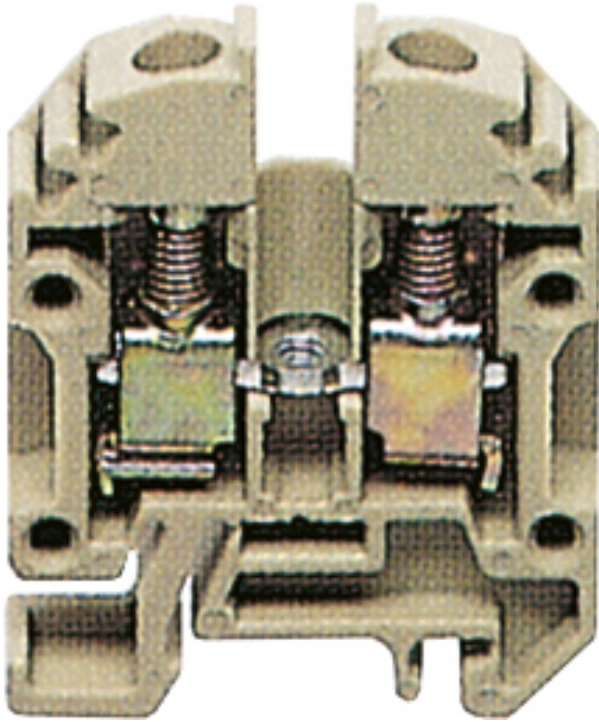

Rækkeklemme

## **RK 4<sup>2</sup> TS15/bl**

### **RK 4<sup>2</sup> TS15/bl**

**Rækkeklemme**

Dette: 67140101

Dimensioner: 6 x 27 x 34,5 mm

RK 4<sup>2</sup> gennemgangsklemme for TS15,  
tilslutningstværsnit stiv/fleksibel 0,2-4<sup>2</sup>/0,2-4<sup>2</sup>

### Mål

Bredde:	6 mm
Længde:	27 mm
Højde:	34.5 mm