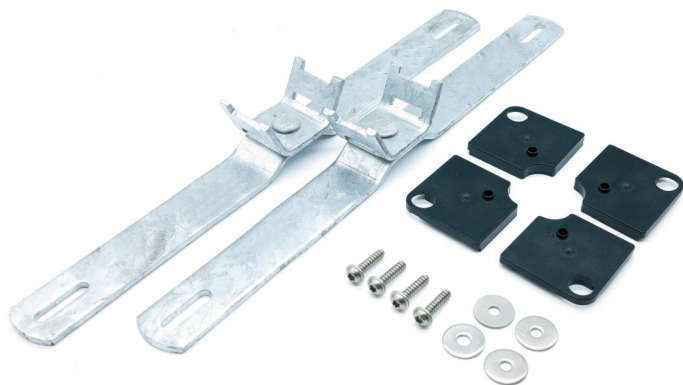

Mastklemmesæt

GEOS MSS-40

GEOS MSS-40

Mastklemmesæt

Dette: 72005101

Dimensioner: 35 x 400 x 40,5 mm

Mastklemmesæt af galvaniseret stål, sæt=2 stk.

Montering på 400mm-hussiden

Tekniske data

Mål

Bredde:	35 mm
Længde:	400 mm
Højde:	40.5 mm

Materialeegenskaber

Brandbarhedsklasse iht. UL94:	V0
Glødetrådsstyrke iht. EN 60695-2-11:	875 °C
Industrikvalitet:	ja

Omgivelsesforhold

Installationssted:	Ubeskyttet udendørs område
--------------------	----------------------------