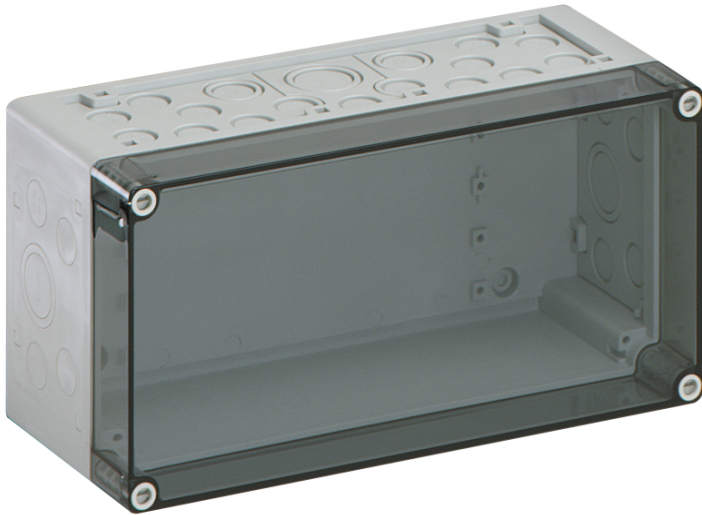

Tomt kabinet

AKL 1-t

AKL 1-t

Tomt kabinet

TILPASSELIG

Dette: 74400101

Dimensioner: 300 x 150 x 132 mm

Tomt kabinet, med kapslingsklasse IP65, Polystyrol, $U_i=690V$ AC, $U_i=1000V$ DC, Indvendige fastgørelsessteder, til standardinstallationer indendørs

Kasser: Polystyrol, Dæksel: Polycarbonat, transparent, Udslagsmembraner, M20/M25/M32/M40, (46 i siden)

Vedlagt tilbehør:

10 Dobbeltmembrandstuds IP66 M20 tætningsområde 7 - 12 mm, 2

Dobbeltmembrandstuds IP66 M25 tætningsområde 9 - 16 mm, 2

Farver

Farve overdel:	transparent
----------------	-------------

Mål

Bredde:	300 mm
Længde:	150 mm
Højde:	132 mm

Materialeegenskaber

UV-beständig:	nej
halogenfri:	ja
Brandbarhedsklasse iht. UL94:	HB
Glødetrådsstyrke iht. EN 60695-2-11:	650 °C
Industriekvalitet:	nej

Materiale

Materiale underdel:	Polystyrol
Materiale overdel:	Polycarbonat
Materiale tætning:	Polyurethan
Materiale dækselskruer:	Polyamid, glasfiberforstærket

Tilbehør

[19000501 - ASS-gro - Udvendigt hængselsæt](#)