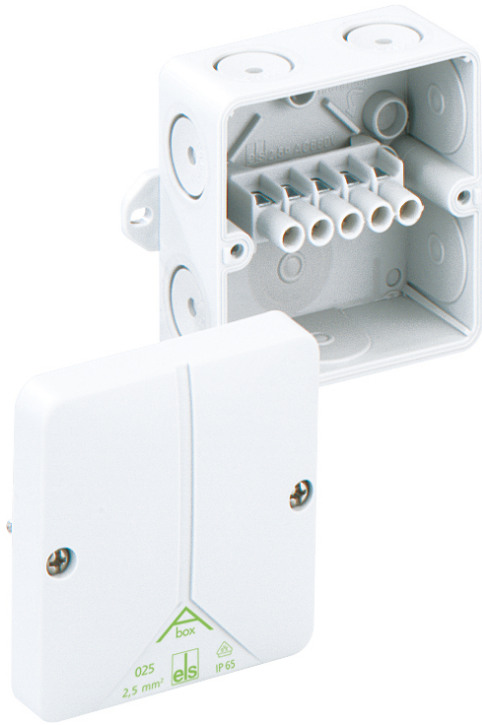

Afgreningskasse

Abox 025 AB-2,5²/w

Abox 025 AB-2,5²/w

Afgreningskasse

TILPASSELIG

Dette: 80310701

Dimensioner: 80 x 80 x 52 mm

Afgreningskasse, med kapslingsklasse IP65, Nominelt tværsnit 2,5 mm², U_i=690 V AC, Certificeret iht. VDE (DIN EN 60670-1/-22 (VDE 0606-1/-22)), Selvtættende, bløde indføringsmembraner, M20, Tætningsområde 2 - 16 mm, (1 På bagsiden, 7 i siden), Udvendige fastgørelsessteder, til standardinstallationer indendørs

hvid, I_n=24 Amp., med skrueklemme, 5-polet - 2,5 mm² (4 x 1,5² / 4 x 2,5²)

Tekniske data

elektriske egenskaber

Dimensioneringsisolationsspænding AC:	690 V
maks. ledningstværsnit:	2,5 mm ²
Beskyttelsesklasse:	II
Kapslingsklasse:	IP65
UL Type Rating:	ingen angivelse

Farver

Farve underdel:	hvid
Farve overdel:	hvid

Mål

Bredde:	80 mm
Længde:	80 mm
Højde:	52 mm

Materialeegenskaber

UV-beständig:	nej
halogenfri:	ja
Brandbarhedsklasse iht. UL94:	HB
Glødetrådsstyrke iht. EN 60695-2-11:	650 °C
Industrikvalitet:	nej

mekaniske egenskaber

til tætningsområde min.:	2 mm
til tætningsområde maks.:	16 mm
Fastgørelsestyp:	Væg/loftsmontering
Slagstyrke:	IK07
plomberbar:	ja
Dækselskruens drejemoment:	1 Nm
Fastgørelse:	Udvendige fastgørelsessteder