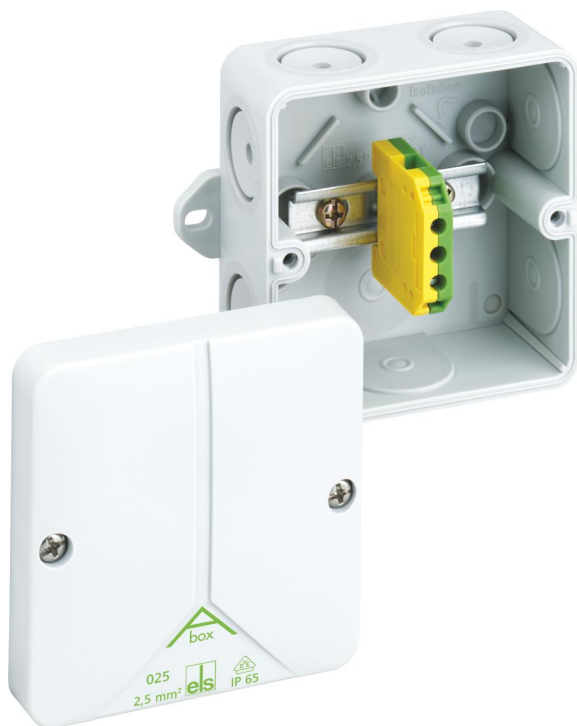

## Abox 025 AB-Pot

Dette produkt er forældet. Til det efterfølgende produkt: <https://www.spelsberg.dk/p/80442701>

### Abox 025 AB-Pot

Afgreningskasse

TILPASSELIG

Dette: 80342701

Dimensioner: 80 x 80 x 52 mm

Afgreningskasse, med kapslingsklasse IP65, Nominelt tværsnit 2,5 mm<sup>2</sup>, U<sub>i</sub>=690 V AC, Certificeret iht. VDE (DIN EN 60670-1/-22 (VDE 0606-1/-22)), Selvtættende, bløde indføringsmembraner, M20, Tætningsområde 2 - 16 mm, (1 På bagsiden, 7 i siden), Udvendige fastgørelsessteder, til standardinstallationer indendørs