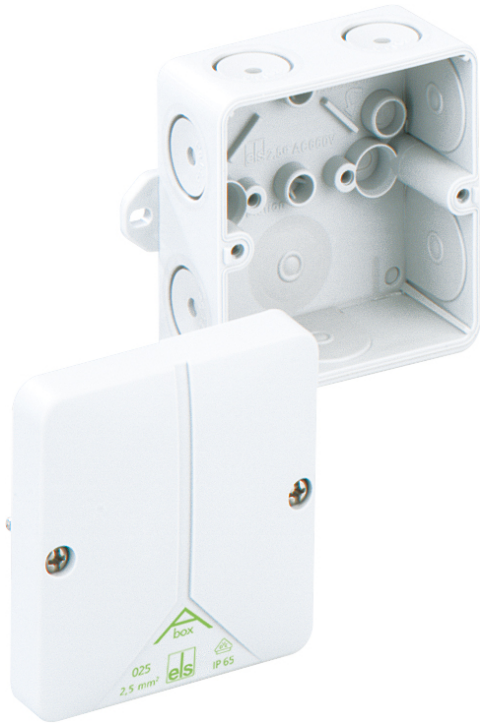

Afgreningskasse

Abox 025 AB-L/w

Abox 025 AB-L/w

Afgreningskasse

TILPASSELIG

Dette: 80360701

Dimensioner: 80 x 80 x 52 mm

Afgreningskasse, med kapslingsklasse IP65, Nominelt tværsnit 2,5 mm², U_i=690 V AC, Certificeret iht. VDE (DIN EN 60670-1/-22 (VDE 0606-1/-22)), Selvtættende, bløde indføringsmembraner, M20, Tætningsområde 2 - 16 mm, (1 På bagsiden, 7 i siden), Udvendige fastgørelsessteder, til standardinstallationer indendørs

hvid, uden klemmer

IP65

2,5²

IK07

690V

AC

Tekniske data

elektriske egenskaber

Dimensioneringsisolationsspænding AC:	690 V
maks. ledningstværsnit:	2,5 mm ²
Beskyttelsesklasse:	II
Kapslingsklasse:	IP65
UL Type Rating:	ingen angivelse

Farver

Farve underdel:	hvid
Farve overdel:	hvid

Mål

Bredde:	80 mm
Længde:	80 mm
Højde:	52 mm

Materialeegenskaber

UV-beständig:	nej
halogenfri:	ja
Brandbarhedsklasse iht. UL94:	HB
Glødetrådsstyrke iht. EN 60695-2-11:	650 °C
Industrikvalitet:	nej

mekaniske egenskaber