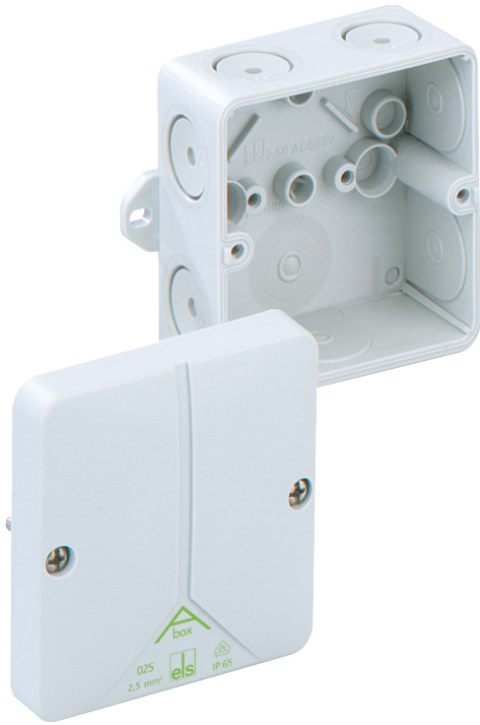

Afgreningskasse

Abox 025 AB-L

Dette produkt er forældet. Til det efterfølgende produkt: <https://www.spelsberg.dk/p/80240101>

Abox 025 AB-L

Afgreningskasse

TILPASSELIG

Dette: 80390701

Dimensioner: 80 x 80 x 52 mm

Afgreningskasse, med kapslingsklasse IP65, Nominelt tværsnit 2,5 mm², U_i=690 V AC, Certificeret iht. VDE (DIN EN 60670-1/-22 (VDE 0606-1/-22)), Selvtættende, bløde indføringsmembraner, M20, Tætningsområde 2 - 16 mm, (1 På bagsiden, 7 i siden), Udvendige fastgørelsessteder, til standardinstallationer indendørs

grå, uden klemmer

Til industrielt produkt:

<https://www.spelsberg.dk/p/49490201>

Tekniske data

elektriske egenskaber

Dimensioneringsisolationsspænding AC:	690 V
maks. ledningstværsnit:	2,5 mm ²
Beskyttelsesklasse:	II
Kapslingsklasse:	IP65
UL Type Rating:	ingen angivelse

Farver

Farve underdel:	grå
Farve overdel:	grå

Mål

Bredde:	80 mm
Længde:	80 mm
Højde:	52 mm

Materialeegenskaber

UV-beständig:	nej
halogenfri:	ja
Brandbarhedsklasse iht. UL94:	HB
Glødetrådsstyrke iht. EN 60695-2-11:	650 °C
Industrikvalitet:	nej