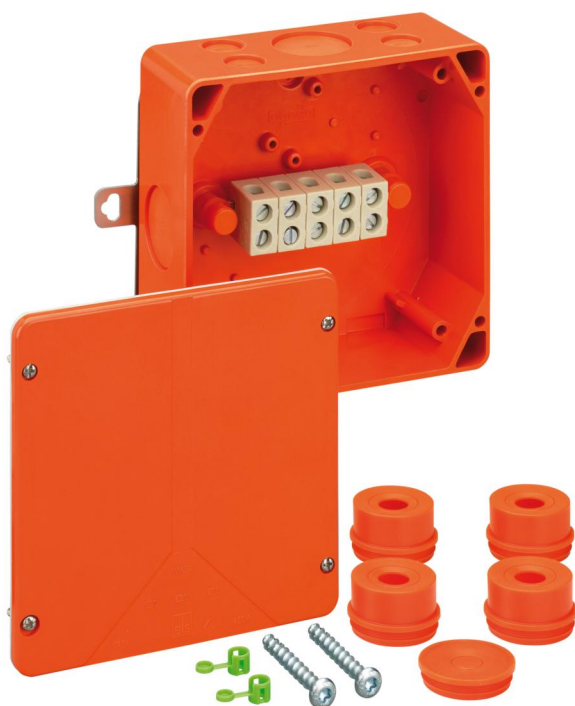

Afgreningskasse

WKE 4 - 5 x 16²

Dette produkt er forældet. Til det efterfølgende produkt: <https://www.spelsberg.dk/p/86650601>

WKE 4 - 5 x 16²

Afgreningskasse

TILPASSELIG

Dette: 86050401

Dimensioner: 165 x 165 x 76 mm

Afgreningskasse, med kapslingsklasse IP54/IP65, Nominelt tværsnit 16 mm², U_i=450 V AC, Certificeret iht. VDE (DIN EN 60670-1/-22 (VDE 0606-1/-22)), Udslagsmembraner, M20/M40, (12 i siden), Udvendige fastgørelsessteder, med elektrisk funktionsbevaring E30 - E90 iht. DIN 4102 del 12. Halogenfrit kabinet af specialduroplast, klemmer af højtemperatur bestandig specialkeramik.

orange, Forbindelseskasse 5-polet 1,5 - 16 mm², afgreningskasse 5-polet 1,5 - 6 mm², antal klembare ledere pr. pol: 10 x 1,5² / 8 x 2,5² / 4 x 4² / 4 x 6² / 2 x 10² / 2 x 16²

Vedlagt tilbehør:

4 IP54 påbygningsstudser M40, Tætningsområde

Farver

Farve underdel:	orange
Farve overdel:	orange

Mål

Bredde:	165 mm
Længde:	165 mm
Højde:	76 mm

Materialeegenskaber

UV-beständig:	ja
halogenfri:	ja
Brandbarhedsklasse iht. UL94:	V0
Glødetrådsstyrke iht. EN 60695-2-11:	960 °C
Industrikvalitet:	nej