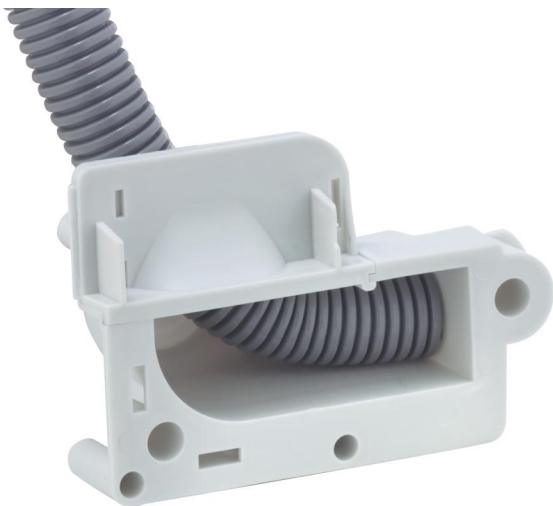

Universalt udtag

UVA 90

UVA 90

Universalt udtag

Dette: 97071601

Dimensioner: 126 x 86 x 57 mm

Universalt udtag, for nem indføring af rør i væg- og loftsområdet eller til videreførelse af rør under cementgulvet. Indføring til rør indtil M25. Velegnet til klæbefastgørelse og kontraforskalling (ved anvendelse af støttevangeteknik skal man være opmærksom på følgende: Støttevangelængde = vægtykkelse minus 2 cm!), Dimensionerings isolationsspænding: 400V AC, halogenfri

Klæbende vedhæftning eller søm vedhæftning, Tætningsområde M20 - M25, velegnet som støttevange