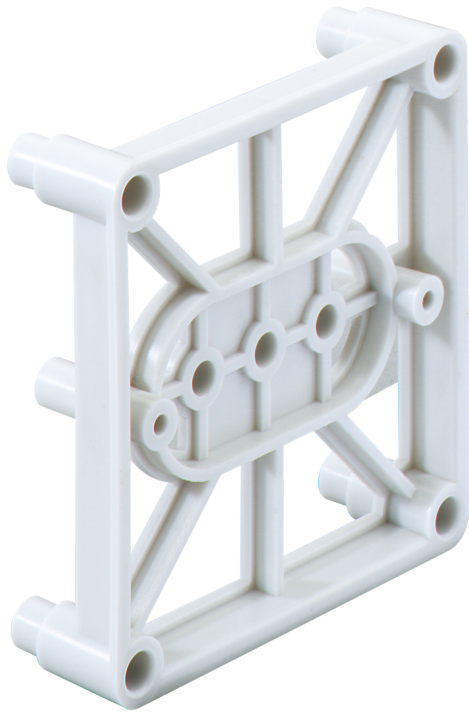

Blindsokkel

BS 1-BSK

BS 1-BSK

Blindsokkel

Dette: 97443101

Dimensioner: 86 x 86 x 25 mm

Blindsokkel BS til at støtte BS-kasserne, ved forskalling i forbindelse med støttevanger

Blindsokkel, 86 x 86 x 25 mm

Tekniske data

Mål

Bredde:	86 mm
Længde:	86 mm
Højde:	25 mm

Materialeegenskaber

Industrikvalitet:	nej
-------------------	-----

mekaniske egenskaber

Type tilbehør:	øvrigt
----------------	--------

Tilbehør