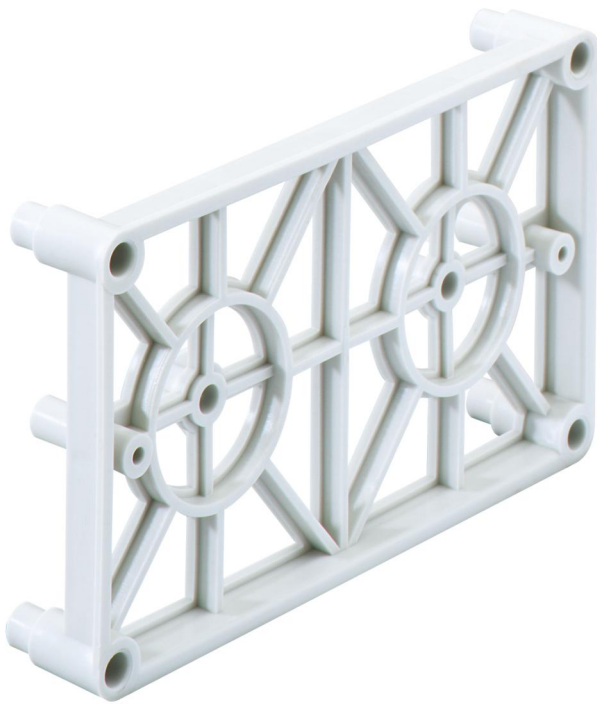

Blindsokkel

BS 2-BSK

BS 2-BSK

Blindsokkel

Dette: 97443201

Dimensioner: 146 x 86 x 25 mm

Blindsokkel BS til at støtte BS-kasserne, ved forskalling i forbindelse med støttevanger

Blindsokkel, 146 x 86 x 25 mm

Tekniske data

Mål

Bredde:	146 mm
Længde:	86 mm
Højde:	25 mm

Materialeegenskaber

Industrikvalitet:	nej
-------------------	-----

mekaniske egenskaber

Type tilbehør:	øvrigt
----------------	--------

Tilbehør