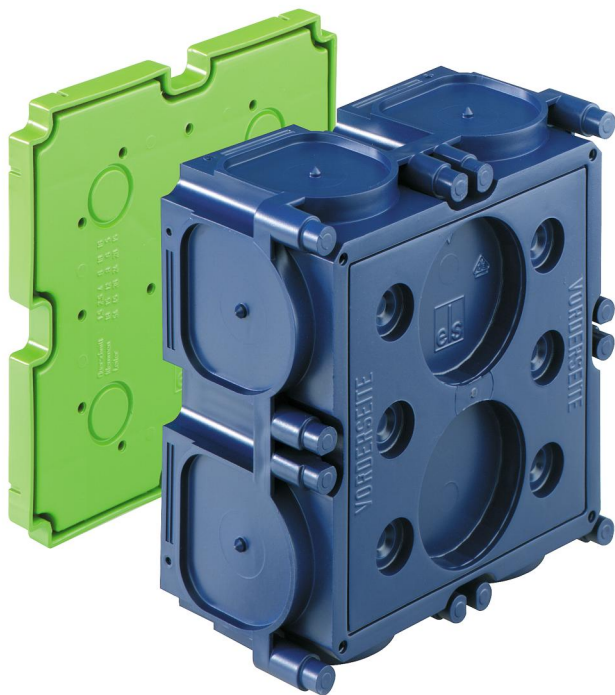

Indbygningskasse

K3 EK

K3 EK

Indbygningskasse

Dette: 98000201

Dimensioner: 142 x 142 x 70 mm

Indbygningskasse, forberedt til klemmer 2,5 - 25 mm², velegnet til optagelse af en 20-polet telefon-tilslutningsliste eller som telefon-gennemgangskasse iht. DIN 47614-615, kan kombineres, med kapslingsklasse IP30, Dimensionerings isolationsspænding: 400V AC, Certificeret iht. VDE (DIN EN 50085-1 (VDE 0604-1)), halogenfri

Magnet eller søm vedhæftning, membran til perforering, Tætningsområde M16 - M50, velegnet som støttevange